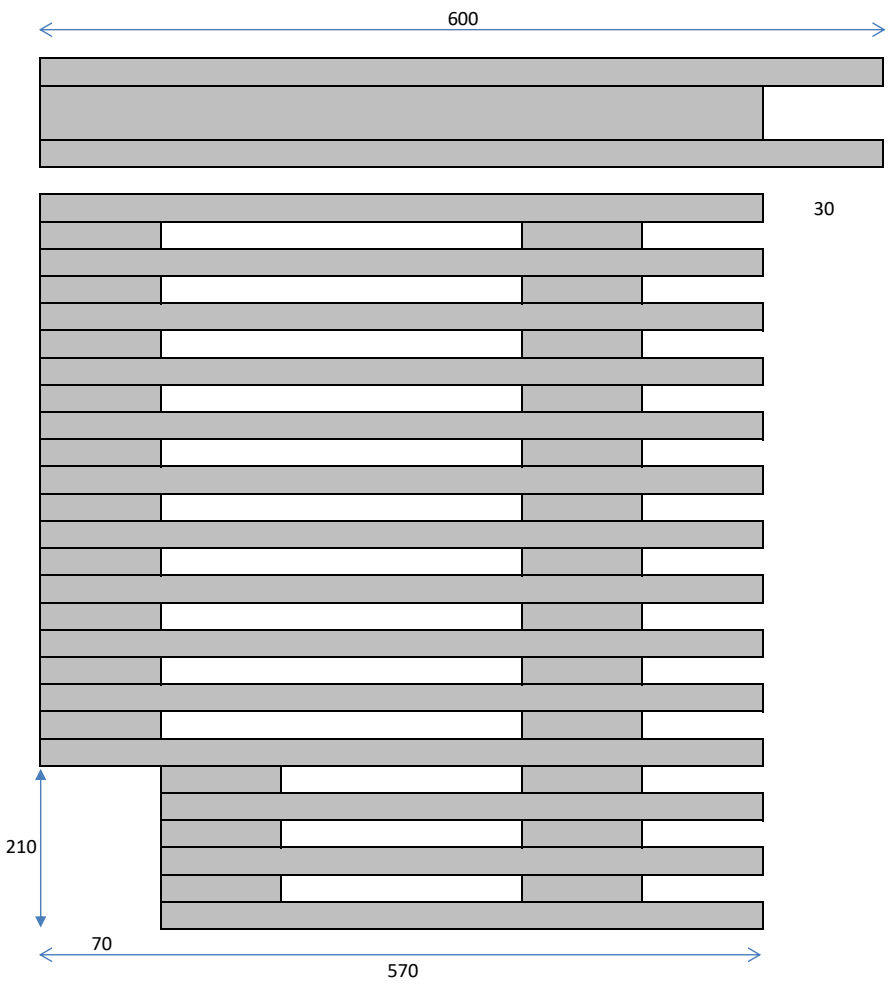

	Modèle : Mensa			Couleur : Lasure Blanche			Vue : Face		
DEBIT :	Lambourdes avant	1,17	13	Lambourdes Droites	0,57	14	Lambourdes décroché	0,5	3
	Retours arrière 90mm	0,09	26	Lambourdes Gauches	0,57	11	Lambourdes fixation plateau		
	Plateau trois plis	1,23	0,6	Lambourdes plateau lg			Lambourdes plateau cotés		
OPTIONS :	ISOLATION PHONIQUE								

ATTENTION LE PLAN N'EST PAS A L'ECHELLE
section lambourdes 35mm de haut x 60mm de large

+ hauteur des pieds à visser avec tiges filetées de 40mm

	Modèle : Mensa			Couleur : Lasure Blanche			Vue : Cotés		
DEBIT :	Lambourdes avant	1,17	13	Lambourdes Droites	0,57	14	Lambourdes décroché	0,5	3
	Retours arrière 90mm	0,09	26	Lambourdes Gauches	0,57	11	Lambourdes fixation plateau		
	Plateau trois plis	1,23	0,6	Lambourdes plateau lg			Lambourdes plateau cotés		
OPTIONS :	ISOLATION PHONIQUE								

ATTENTION LE PLAN N'EST PAS A L'ECHELLE
section lambourdes 35mm de haut x 60mm de large

DROIT

GAUCHE

	<i>Modèle : Mensa</i>			<i>Couleur : Lasure Blanche</i>			<i>Vue : Dessus</i>		
DEBIT :	Lambourdes avant	1,17	13	Lambourdes Droites	0,57	14	Lambourdes décroché	0,5	3
	Retours arrière 90mm	0,09	26	Lambourdes Gauches	0,57	11	Lambourdes fixation plateau		
	Plateau trois plis	1,23	0,6	Lambourdes plateau lg			Lambourdes plateau cotés		
OPTIONS :	ISOLATION PHONIQUE								

ATTENTION LE PLAN N'EST PAS A L'ECHELLE
section lambourdes 35mm de haut x 60mm de large

	<i>Modèle : Mensa</i>			<i>Couleur : Lasure Blanche</i>			<i>Vue : Plateau</i>		
DEBIT :	Lambourdes avant	1,17	13	Lambourdes Droites	0,57	14	Lambourdes décroché	0,5	3
	Retours arrière 90mm	0,09	26	Lambourdes Gauches	0,57	11	Lambourdes fixation plateau		
	Plateau trois plis	1,23	0,6	Lambourdes plateau lg			Lambourdes plateau cotés		
OPTIONS :	ISOLATION PHONIQUE								