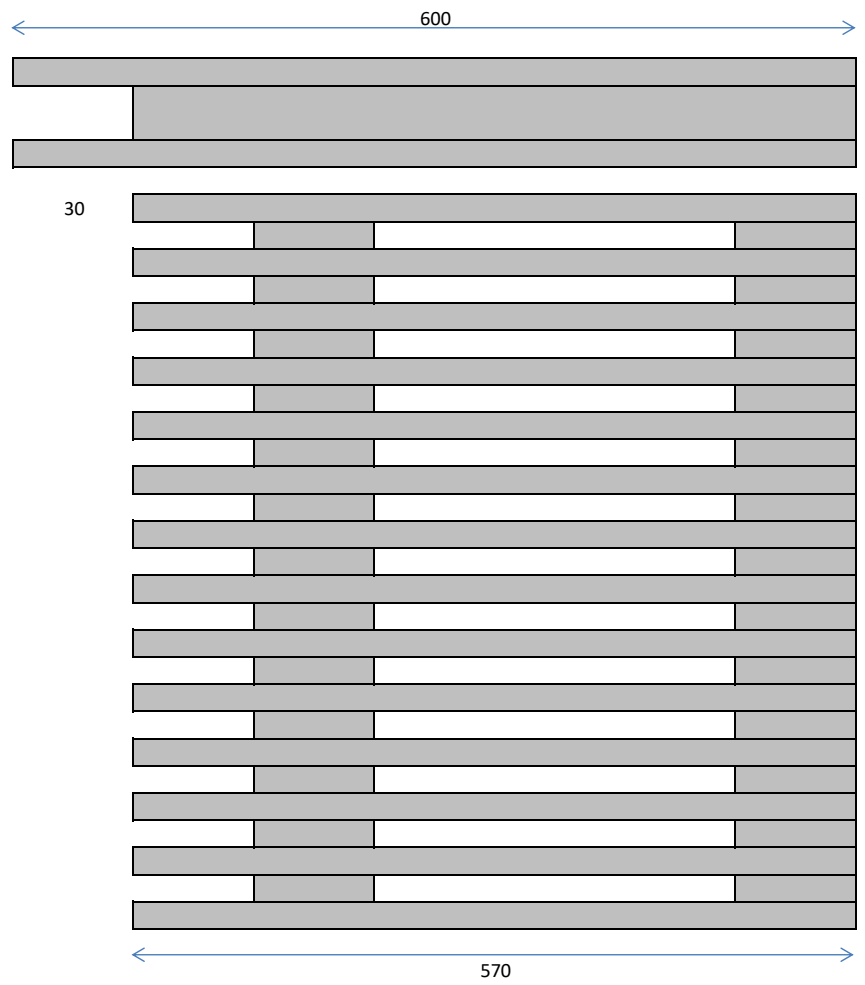

	Modèle : Mensa			Couleur : Lasure Blanche			Vue : Face		
DEBIT :	Lambourdes avant	1,17	13	Lambourdes Droites	0,57	14	Lambourdes décroché	0,5	3
	Retours arrière 90mm	0,09	26	Lambourdes Gauches	0,57	11	Lambourdes fixation plateau		
	Plateau trois plis	1,23	0,6	Lambourdes plateau lg			Lambourdes plateau cotés		
OPTIONS :	ISOLATION PHONIQUE								

ATTENTION LE PLAN N'EST PAS A L'ECHELLE
section lambourdes 35mm de haut x 60mm de large

+ hauteur des pieds à visser avec tiges filetées de 40mm

	Modèle : Mensa			Couleur : Lasure Blanche			Vue : Cotés		
DEBIT :	Lambourdes avant	1,17	13	Lambourdes Droites	0,57	14	Lambourdes décroché	0,5	3
	Retours arrière 90mm	0,09	26	Lambourdes Gauches	0,57	11	Lambourdes fixation plateau		
	Plateau trois plis	1,23	0,6	Lambourdes plateau lg			Lambourdes plateau cotés		
OPTIONS :	ISOLATION PHONIQUE								

ATTENTION LE PLAN N'EST PAS A L'ECHELLE
section lambourdes 35mm de haut x 60mm de large

DROIT

GAUCHE

	<i>Modèle : Mensa</i>			<i>Couleur : Lasure Blanche</i>			<i>Vue : Dessus</i>		
DEBIT :	Lambourdes avant	1,17	13	Lambourdes Droites	0,57	14	Lambourdes décroché	0,5	3
	Retours arrière 90mm	0,09	26	Lambourdes Gauches	0,57	11	Lambourdes fixation plateau		
	Plateau trois plis	1,23	0,6	Lambourdes plateau lg			Lambourdes plateau cotés		
OPTIONS :	ISOLATION PHONIQUE								

ATTENTION LE PLAN N'EST PAS A L'ECHELLE
section lambourdes 35mm de haut x 60mm de large

	<i>Modèle : Mensa</i>			<i>Couleur : Lasure Blanche</i>			<i>Vue : Plateau</i>		
DEBIT :	Lambourdes avant	1,17	13	Lambourdes Droites	0,57	14	Lambourdes décroché	0,5	3
	Retours arrière 90mm	0,09	26	Lambourdes Gauches	0,57	11	Lambourdes fixation plateau		
	Plateau trois plis	1,23	0,6	Lambourdes plateau lg			Lambourdes plateau cotés		
OPTIONS :	ISOLATION PHONIQUE								