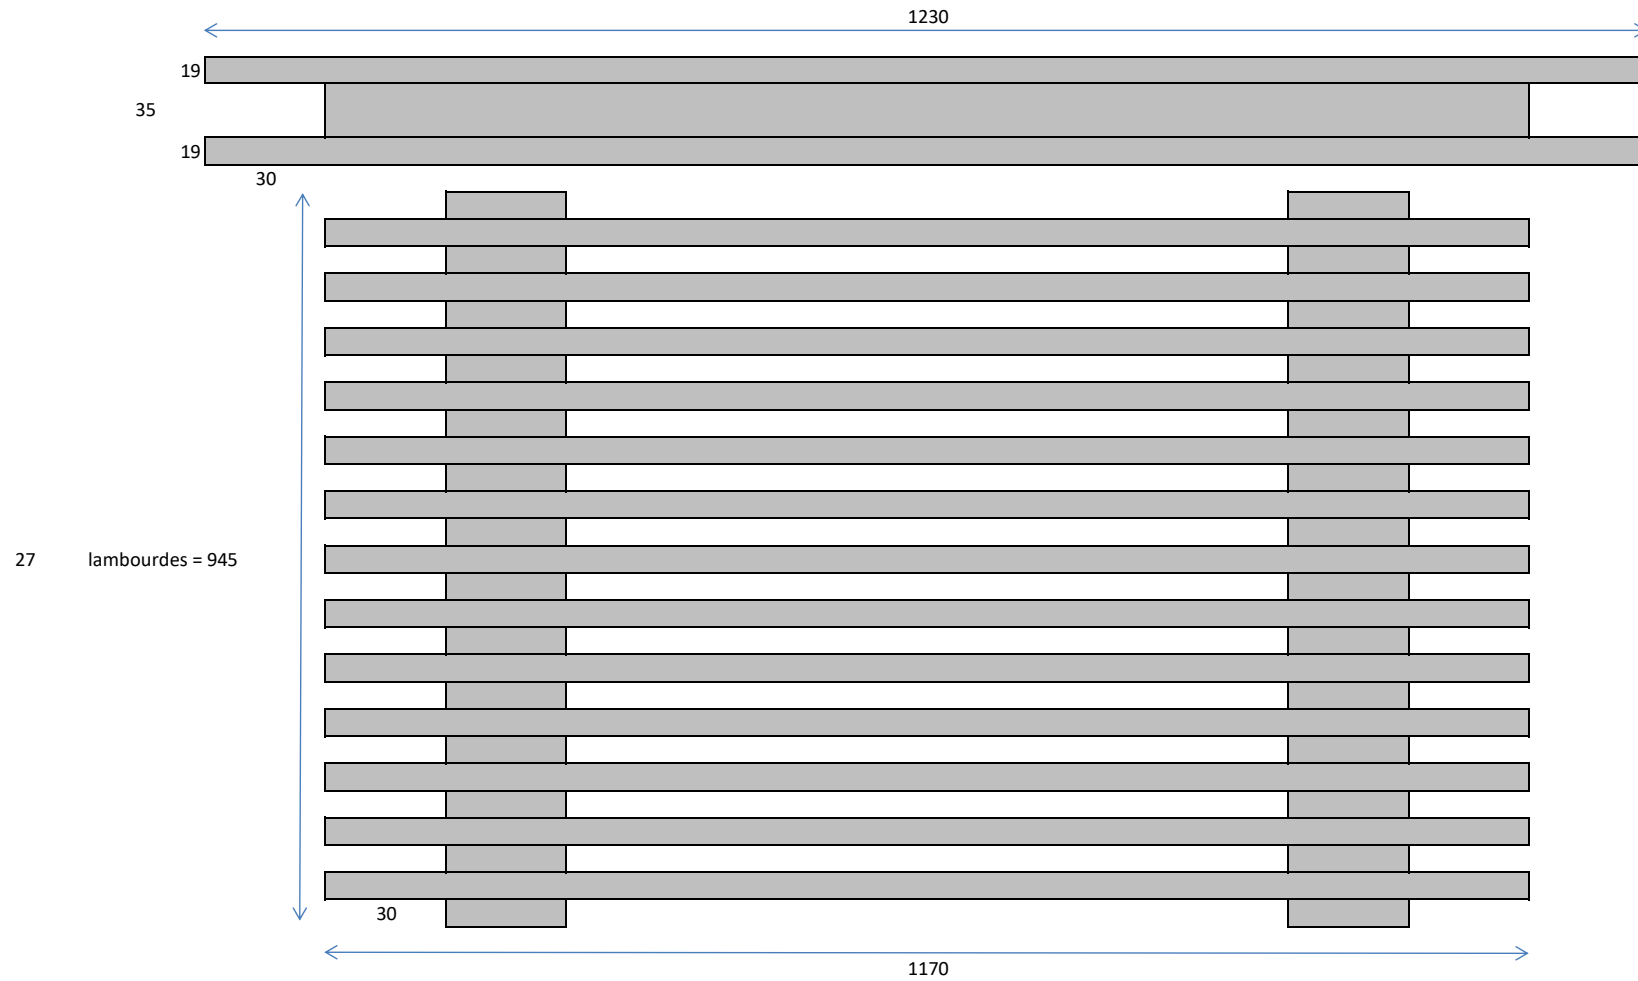

	Modèle : Mensa			Couleur : Lasure Blanche			Vue : Face		
DEBIT :	Lambourdes avant	1,17	13	Lambourdes Droites	0,57	14	Lambourdes décroché	0,5	3
	Retours arrière 90mm	0,09	26	Lambourdes Gauches	0,57	11	Lambourdes fixation plateau		
	Plateau trois plis	1,23	0,6	Lambourdes plateau lg			Lambourdes plateau cotés		
OPTIONS :	ISOLATION PHONIQUE								

ATTENTION LE PLAN N'EST PAS A L'ECHELLE
section lambourdes 35mm de haut x 60mm de large

+ hauteur des pieds à visser avec tiges filetées de 40mm

	Modèle : Mensa			Couleur : Lasure Blanche			Vue : Cotés		
DEBIT :	Lambourdes avant	1,17	13	Lambourdes Droites	0,57	14	Lambourdes décroché	0,5	3
	Retours arrière 90mm	0,09	26	Lambourdes Gauches	0,57	11	Lambourdes fixation plateau		
	Plateau trois plis	1,23	0,6	Lambourdes plateau lg			Lambourdes plateau cotés		
OPTIONS :	ISOLATION PHONIQUE								

ATTENTION LE PLAN N'EST PAS A L'ECHELLE
section lambourdes 35mm de haut x 60mm de large

DROIT

GAUCHE

	<i>Modèle : Mensa</i>			<i>Couleur : Lasure Blanche</i>			<i>Vue : Dessus</i>		
DEBIT :	Lambourdes avant	1,17	13	Lambourdes Droites	0,57	14	Lambourdes décroché	0,5	3
	Retours arrière 90mm	0,09	26	Lambourdes Gauches	0,57	11	Lambourdes fixation plateau		
	Plateau trois plis	1,23	0,6	Lambourdes plateau lg			Lambourdes plateau cotés		
OPTIONS :	ISOLATION PHONIQUE								

ATTENTION LE PLAN N'EST PAS A L'ECHELLE
section lambourdes 35mm de haut x 60mm de large

	<i>Modèle : Mensa</i>			<i>Couleur : Lasure Blanche</i>			<i>Vue : Plateau</i>		
DEBIT :	Lambourdes avant	1,17	13	Lambourdes Droites	0,57	14	Lambourdes décroché	0,5	3
	Retours arrière 90mm	0,09	26	Lambourdes Gauches	0,57	11	Lambourdes fixation plateau		
	Plateau trois plis	1,23	0,6	Lambourdes plateau lg			Lambourdes plateau cotés		
OPTIONS :	ISOLATION PHONIQUE								